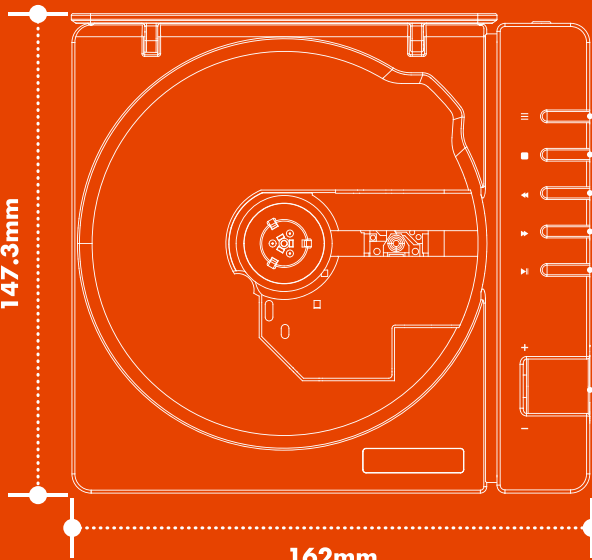

R300^{CD} 播放器 产品说明书

147.3mm

162mm

☰ 短按: 单曲循环/顺序循环/随机播放
长按: 蓝牙模式

■ 歌曲停止播放

◀ 短按: 上一曲/长按: 快退

▶ 短按: 下一曲/长按: 快进

⏸ 播放/暂停