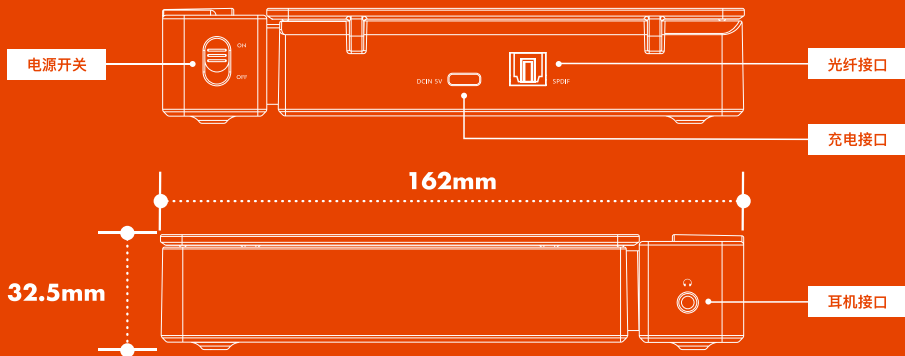

CD播放

首次使用时，请取下保护卡纸。
R300可以开盖播放。不使用时，建议合盖，以免落灰。
请勿在播放过程中强行停止CD光盘转动。
短按「■」按键，光盘将停止播放。

开关机

拨动开关到「ON」为开机，显示屏幕亮起。（拨动开关到「OFF」为关机）。
开机后，无碟片放入或停止播放超过3分钟会进入待机状态，关闭电源再打开即可重启机器。

播放顺序

短按「≡」按键，切换循环模式（开机默认为全部顺序播放，播放完毕后进入待机状态）。

🔁 单曲循环 ----- 🔁 顺序循环 ----- 🎲 随机播放

供电

R300内置充电电池，请使用附带的电源线充电，（本机不附赠插头，建议使用5V/2A的插头）。
插入电源线充电，拨动开关到「ON」，电量图标闪烁。
充满电后，电量图标常亮。

输出接口

R300支持3.5mm音频输出，可自行连接音响、耳机等设备。
R300支持SPDIF光纤接口（3.5mm音频线插入后，光纤输出关闭）。

蓝牙

开机默认蓝牙为关闭状态，长按「≡」按键开启蓝牙功能，显示屏蓝牙图标闪烁，设备进入可搜索状态。将需要配对的设备（蓝牙音响，蓝牙耳机等）设置为蓝牙搜索模式。蓝牙图标常亮，连接设备成功，即可播放音乐。