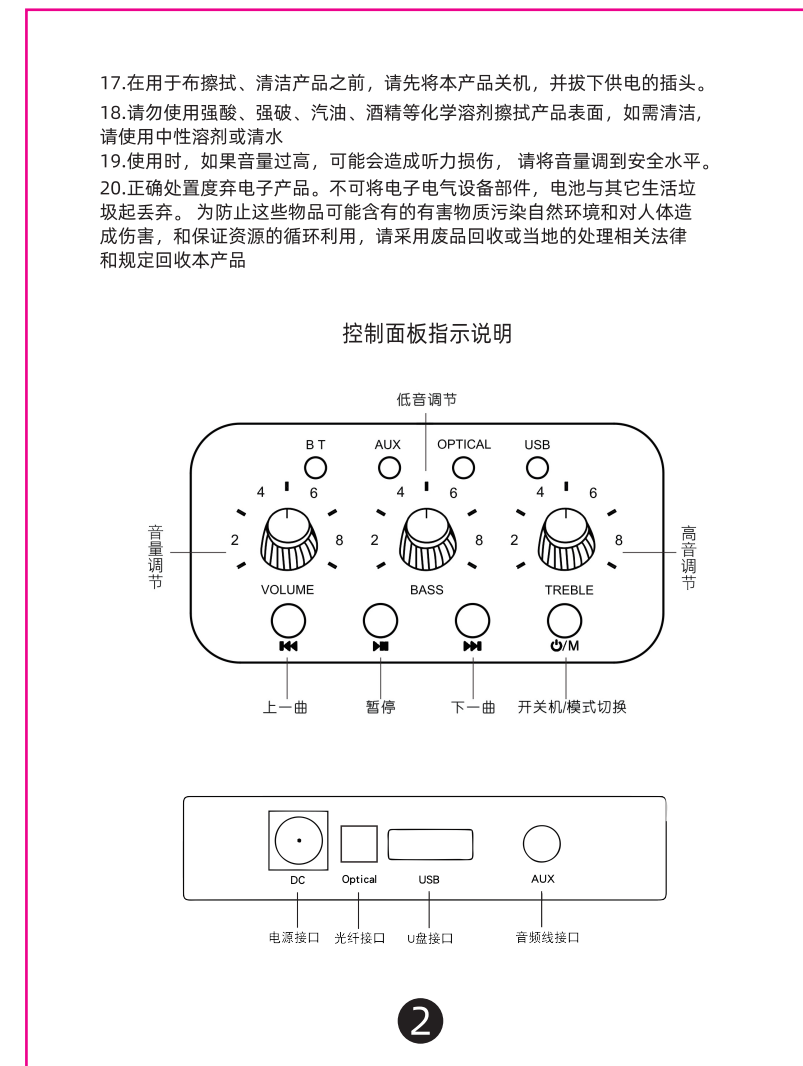

专版画册-展开210X140-#封皮-铜版纸200克-双面-彩色-封面哑膜-4P-#内页-双胶纸80克-单黑-8P-装订[骑马钉]-共12P-1000本- BINBIN 接单WY

封底

封面

封二

内1

内2

内3

内4